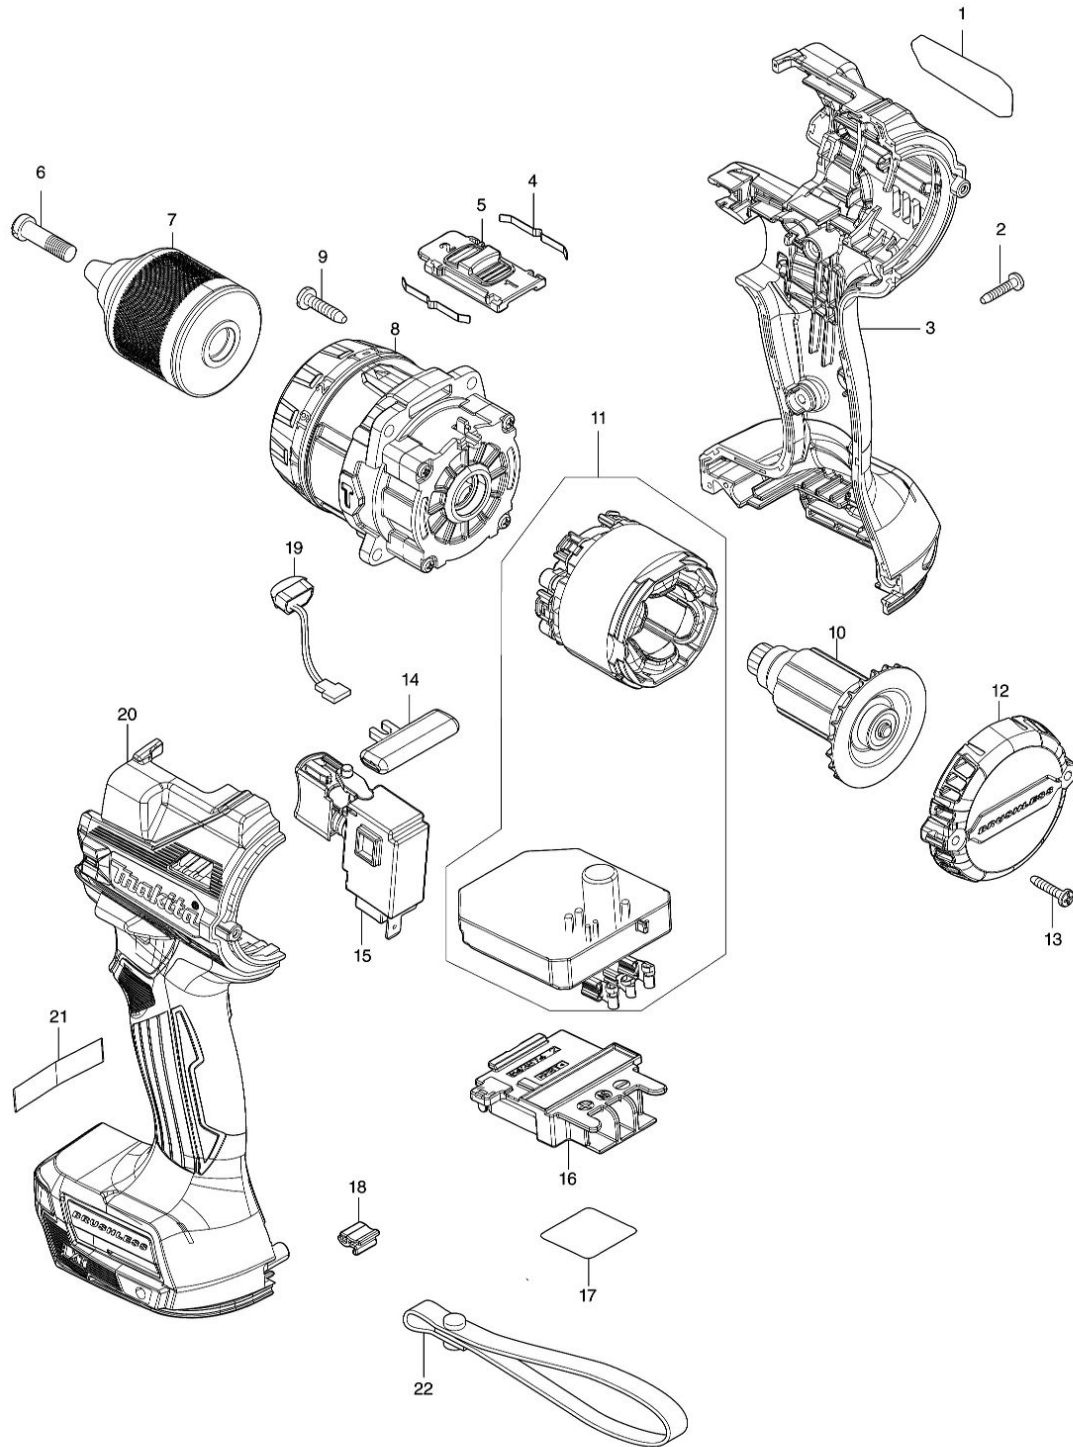

Model No.DHP486 CORDLESS HAMMER DRIVER DRILL

Nr.	Part nr.	Name
001	811B29-1	Naamplaat DHP486
002	266130-9	Tapschroef 3X16 A
003	183R83-4	Motorhuis DDF486
003C10	263005-3	Rubber Pen 6 AC320H P
003C20	252126-6	Borgmoer M4X7Mm Mt070
004	232220-0	Bladveer 6349D
005	127494-5	Schakelknop DF001G
005C10	233438-6	Drukveer 4 Bdf440
006	251468-5	Boorkopschroef M6X22Mm Li
007	763248-2	Boorkop snelspan 1,5-13mm
008	122A92-6	Tandwielset DHP486 P
008-1	122D48-7	Tandwielset DHP486 A
009	266326-2	Tap Schroef 4X18mm P
009-1	265B67-9	Tapschr 4x18mm DGA520 A
010	619656-4	Anker DDF486
011	629C05-5	Veld DDF486 A
012	413405-9	Afdekkap DDF486
013	266130-9	Tapschroef 3X16 A
014	419041-9	L/R Schakelknop Btd130F
015	651443-5	Schakelaar C3JR-4B DF001G
016	643874-2	Aansluitunit Dhp483
017	811B36-4	Label serienr DHP486
018	424517-3	Bescherming Bdf459
019	620549-0	Licht Circuit Dhp483
020	183R83-4	Motorhuis DDF486
020C10	263005-3	Rubber Pen 6 AC320H P
020C20	252126-6	Borgmoer M4X7Mm Mt070